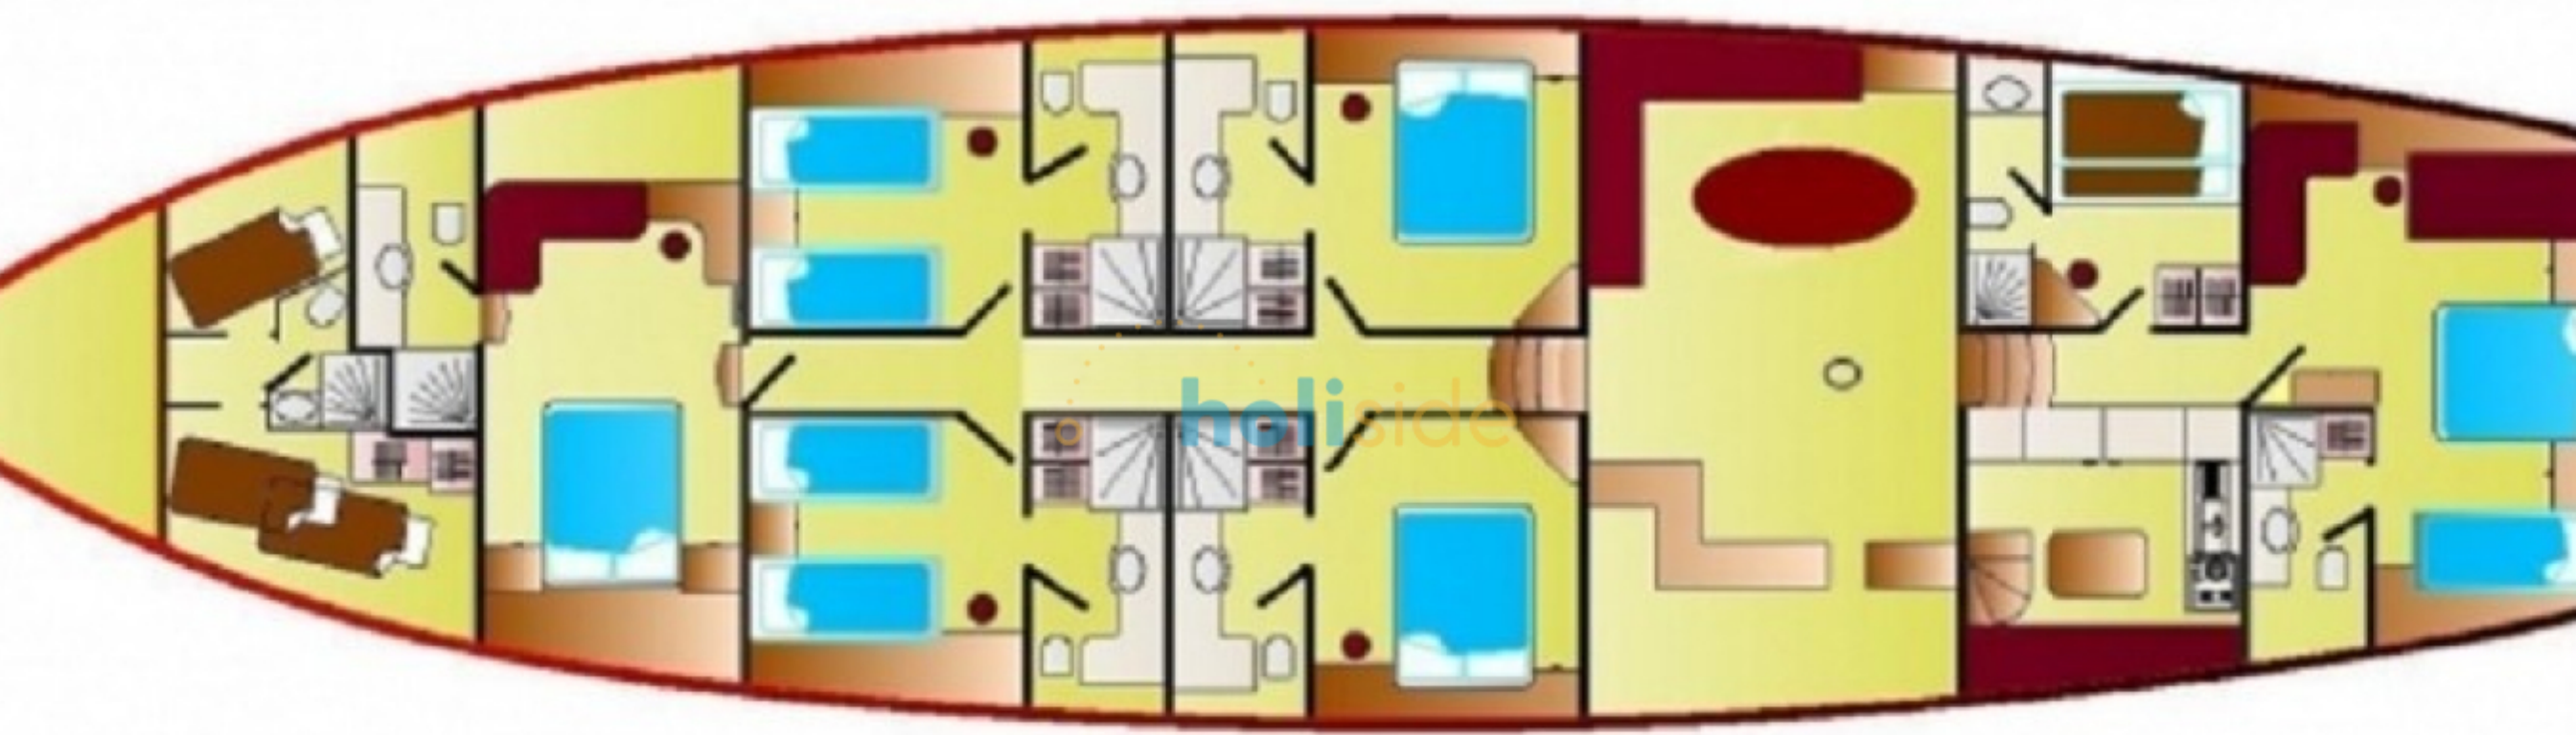

holiside

Genel Bilgiler

12 Kişilik

6 Kabin

5 Mürettebat

Tüm Kabinlerde

32 Mt

Tipi:	Gulet	Yapım Yılı:	2007	Boy:	32 mt
Klima:	Var	Yolcu Kabin Sayısı:	6	Motor:	2
Mürettebat Sayısı:	5	Max. Yolcu Sayısı:	12	Banyo:	Tüm kabinlerde